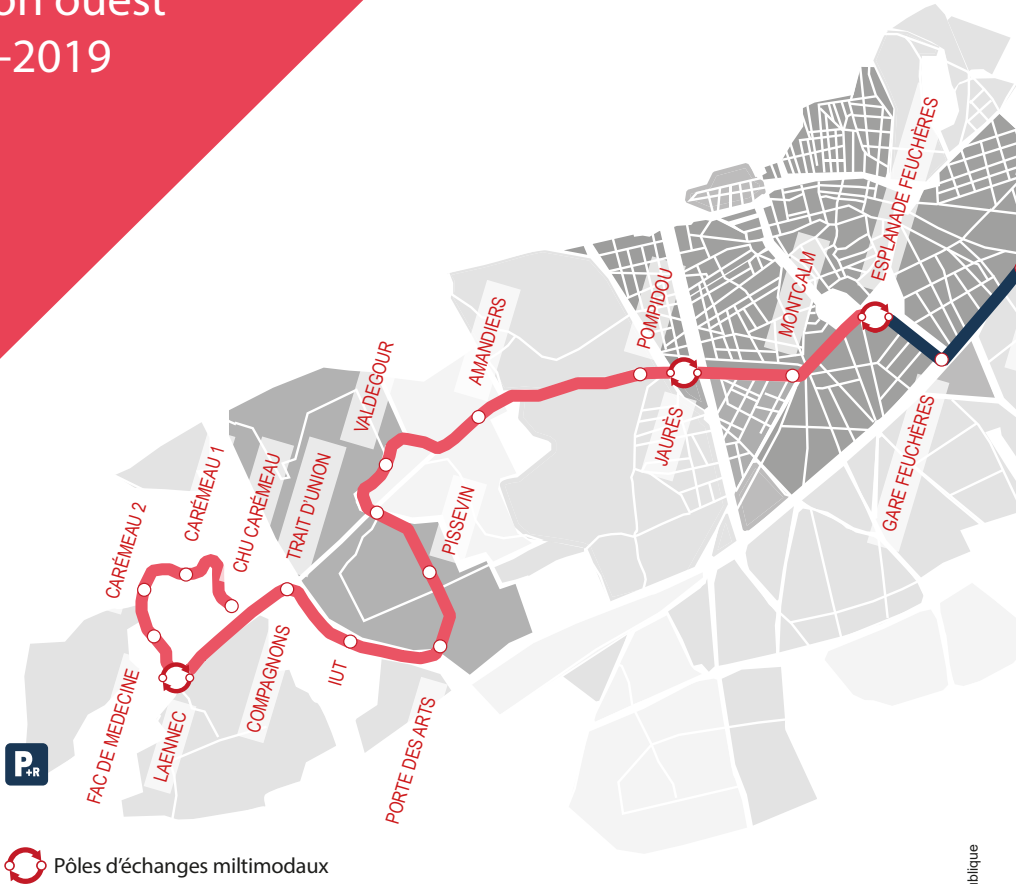

Plan des travaux section ouest 2018-2019

Vauvage 7

Pôles d'échanges multimodaux