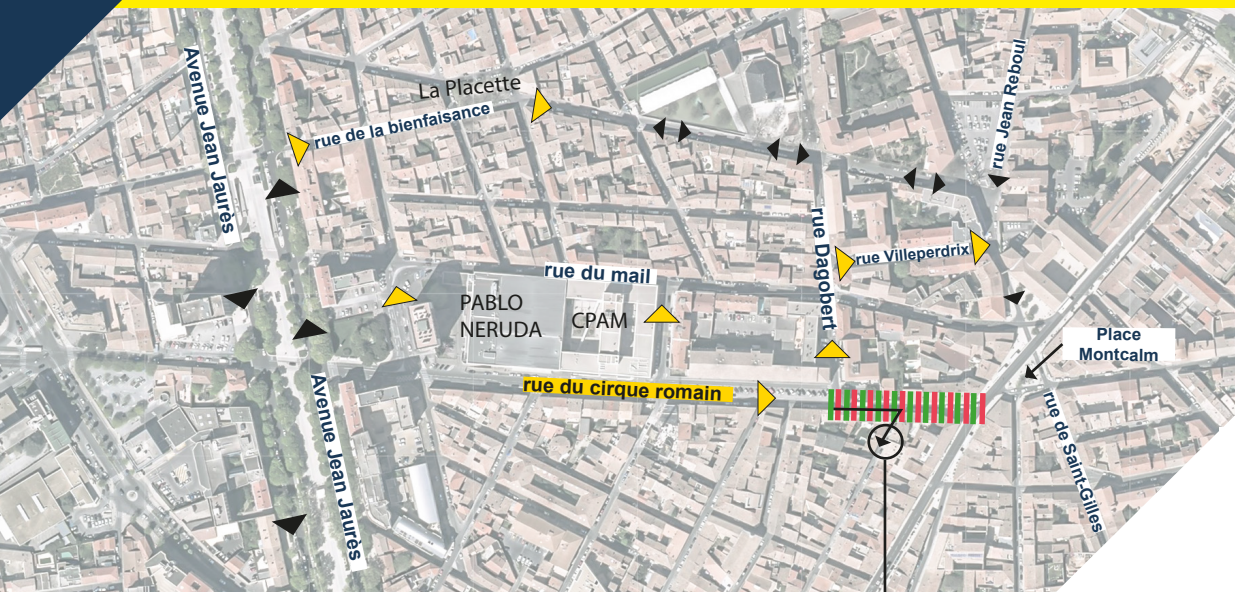

INFORMATIONS TRAVAUX

DÉMOLITION DES BÂTIMENTS DU N°2 AU N°6 DE LA RUE DU CIRQUE ROMAIN

Les travaux liés à la nouvelle ligne du TRAM'BUS DIAGONAL démarrent.

Des travaux d'aménagement nécessitent la mise en place de déviations à partir de la rue Dagobert. Les commerces restent totalement accessibles le temps de la déviation.

||||| DU 21/01 AU 22/03
CIRCULATION POSSIBLE
DES VÉHICULES LÉGERS ET PIÉTONS

||||| DU 25/03 AU 12/04
FERMETURE ET DÉVIATION
PAR LA RUE DAGOBERT

Accès riverains
rue Childebert maintenu

VOS COMMERÇANTS
DE LA RUE DU CIRQUE ROMAIN
RESTENT OUVERTS DURANT LES TRAVAUX.