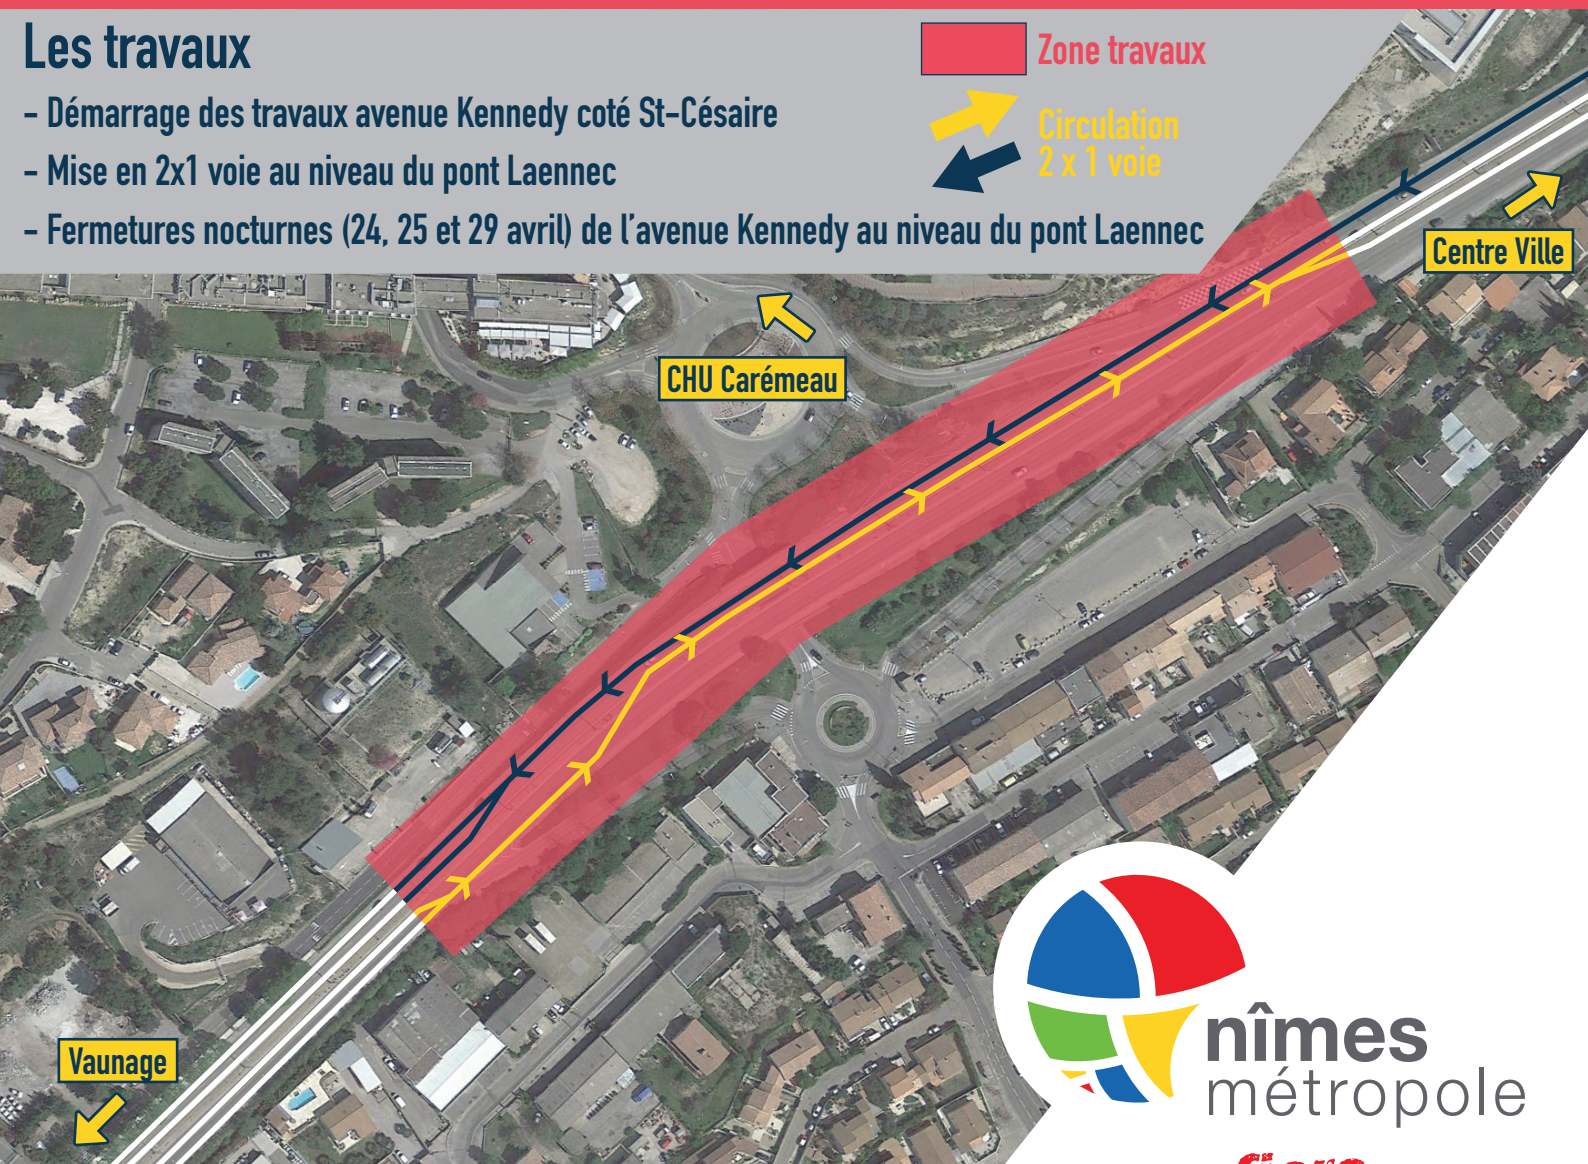

Les travaux

- Démarrage des travaux avenue Kennedy coté St-Césaire
- Mise en 2x1 voie au niveau du pont Laennec
- Fermetures nocturnes (24, 25 et 29 avril) de l'avenue Kennedy au niveau du pont Laennec

Zone travaux

Circulation
 2 x 1 voie