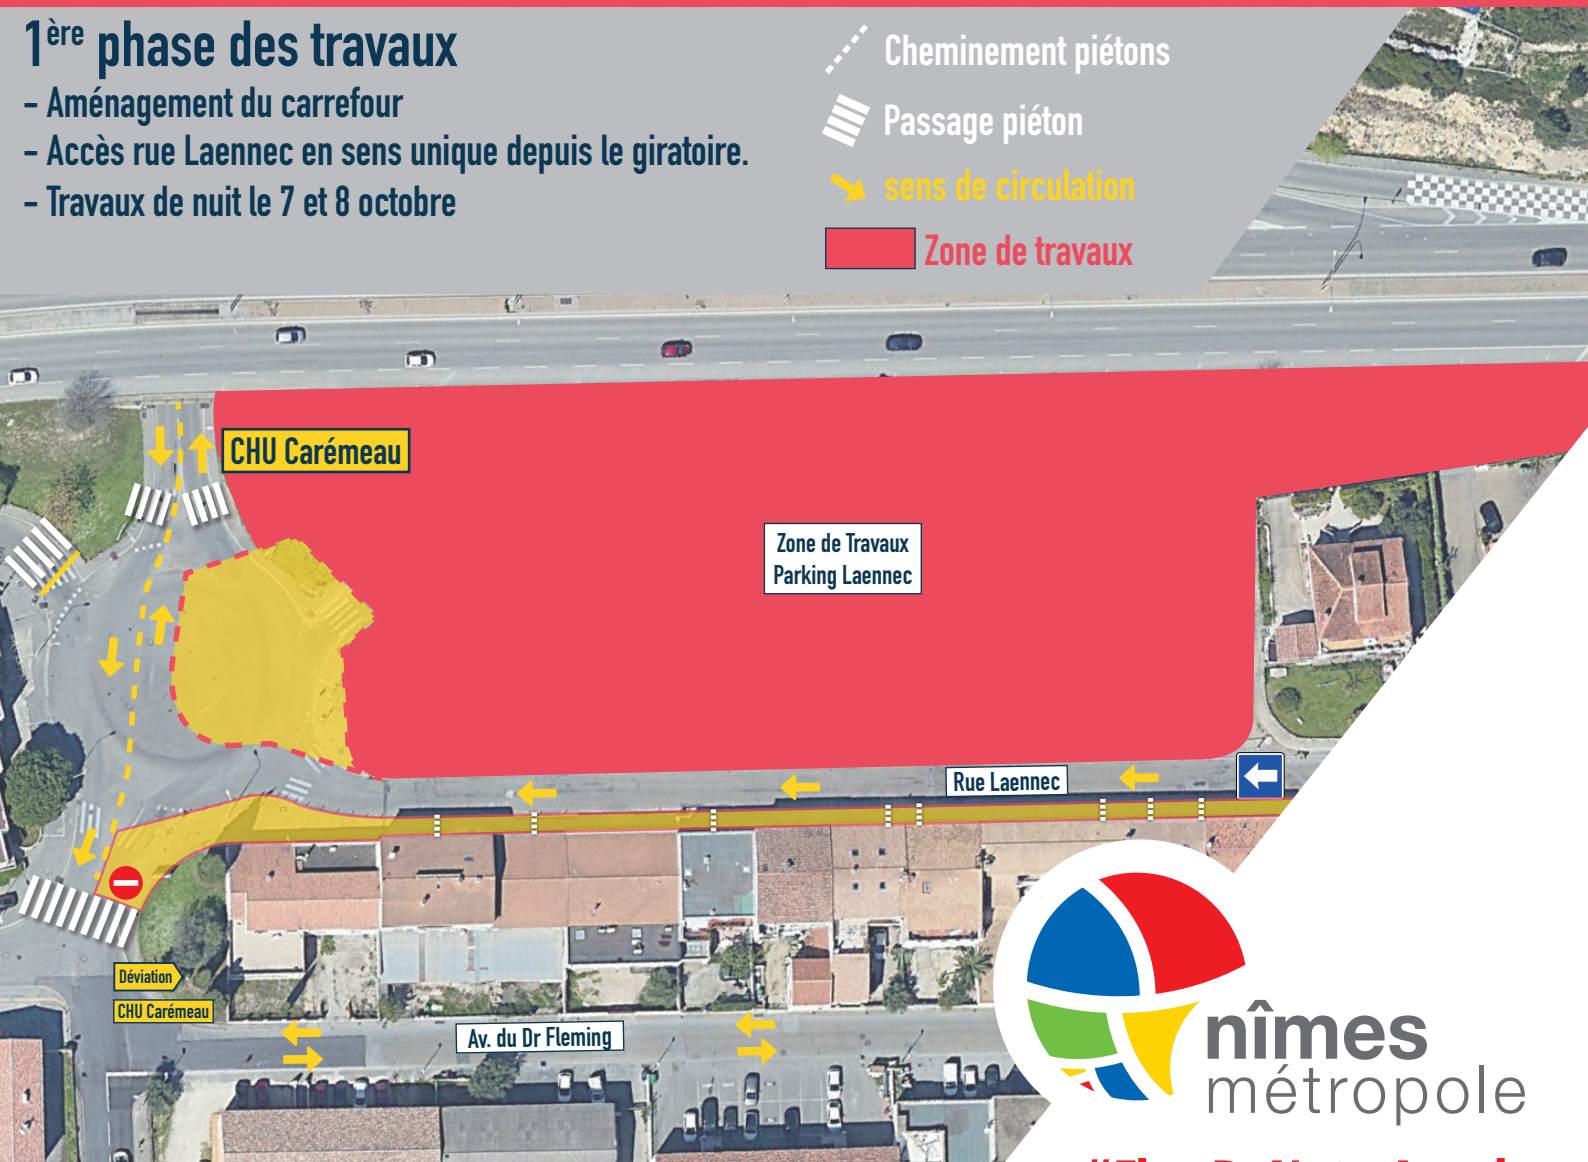

# TRAM'BUS DIAGONAL

## InfoTravaux SECTEUR LAENNEC

À PARTIR DU 7 OCTOBRE

VOS COMMERÇANTS RESTENT OUVERTS DURANT LES TRAVAUX

### 1<sup>ère</sup> phase des travaux

- Aménagement du carrefour
- Accès rue Laennec en sens unique depuis le giratoire.
- Travaux de nuit le 7 et 8 octobre

-  Cheminement piétons
-  Passage piéton
-  sens de circulation
-  Zone de travaux

## 2<sup>ème</sup> phase des travaux

- Bretelle Jean Razoux fermée (déviation depuis l'Avenue du Dr Fleming)
- Travaux de nuit le 21 et 22 octobre
- Réouverture de l'Allée du Dr Baux