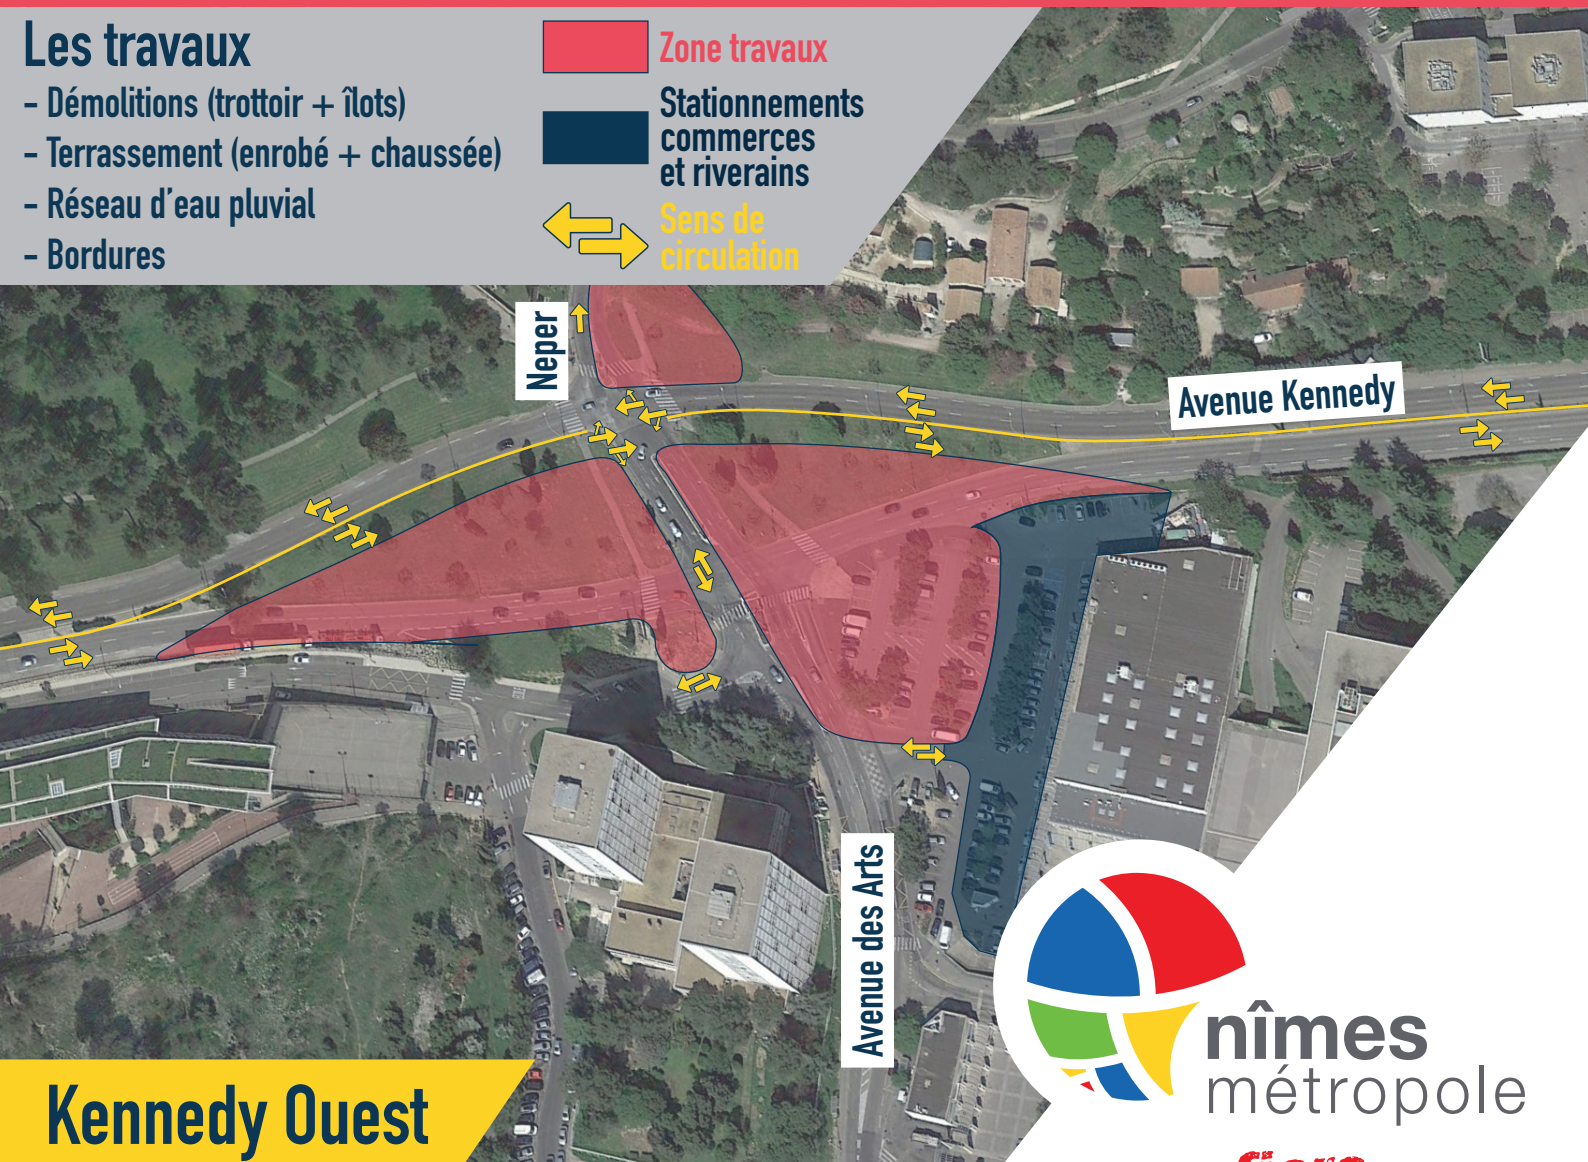

TRAM'BUS DIAGONAL

InfoTravaux

À PARTIR DE DÉBUT MAI

SECTEURS AVENUE KENNEDY – CROISEMENT OUEST ET EST

AVENUE KENNEDY – SENS DE CIRCULATION MODIFIÉS -> ACCÈS AUX COMMERCES ET COMMODITÉS MAINTENUS

Les travaux

- Démolitions (trottoir + îlots)
- Terrassement (enrobé + chaussée)
- Réseau d'eau pluvial
- Bordures

-  Zone travaux
-  Stationnements commerces et riverains
-  Sens de circulation

Kennedy Ouest

Contact : 06 59 97 68 78

Plus d'infos : www.trambus.nimes-metropole.fr

nîmes
métropole

fiers
de notre avenir

 Zone travaux

 Sens de circulation

Les travaux

- Démolitions (trottoir + îlots)
- Terrassement (enrobé + chaussée)
- Bordures

Consignes de sécurité

- Attention à la circulation des camions et engins, surtout pour les enfants.
- Interdiction d'entrer sur les zones de chantier clôturées, de jour comme de nuit.

Vos commerçants de l'avenue des Arts restent ouverts durant les travaux