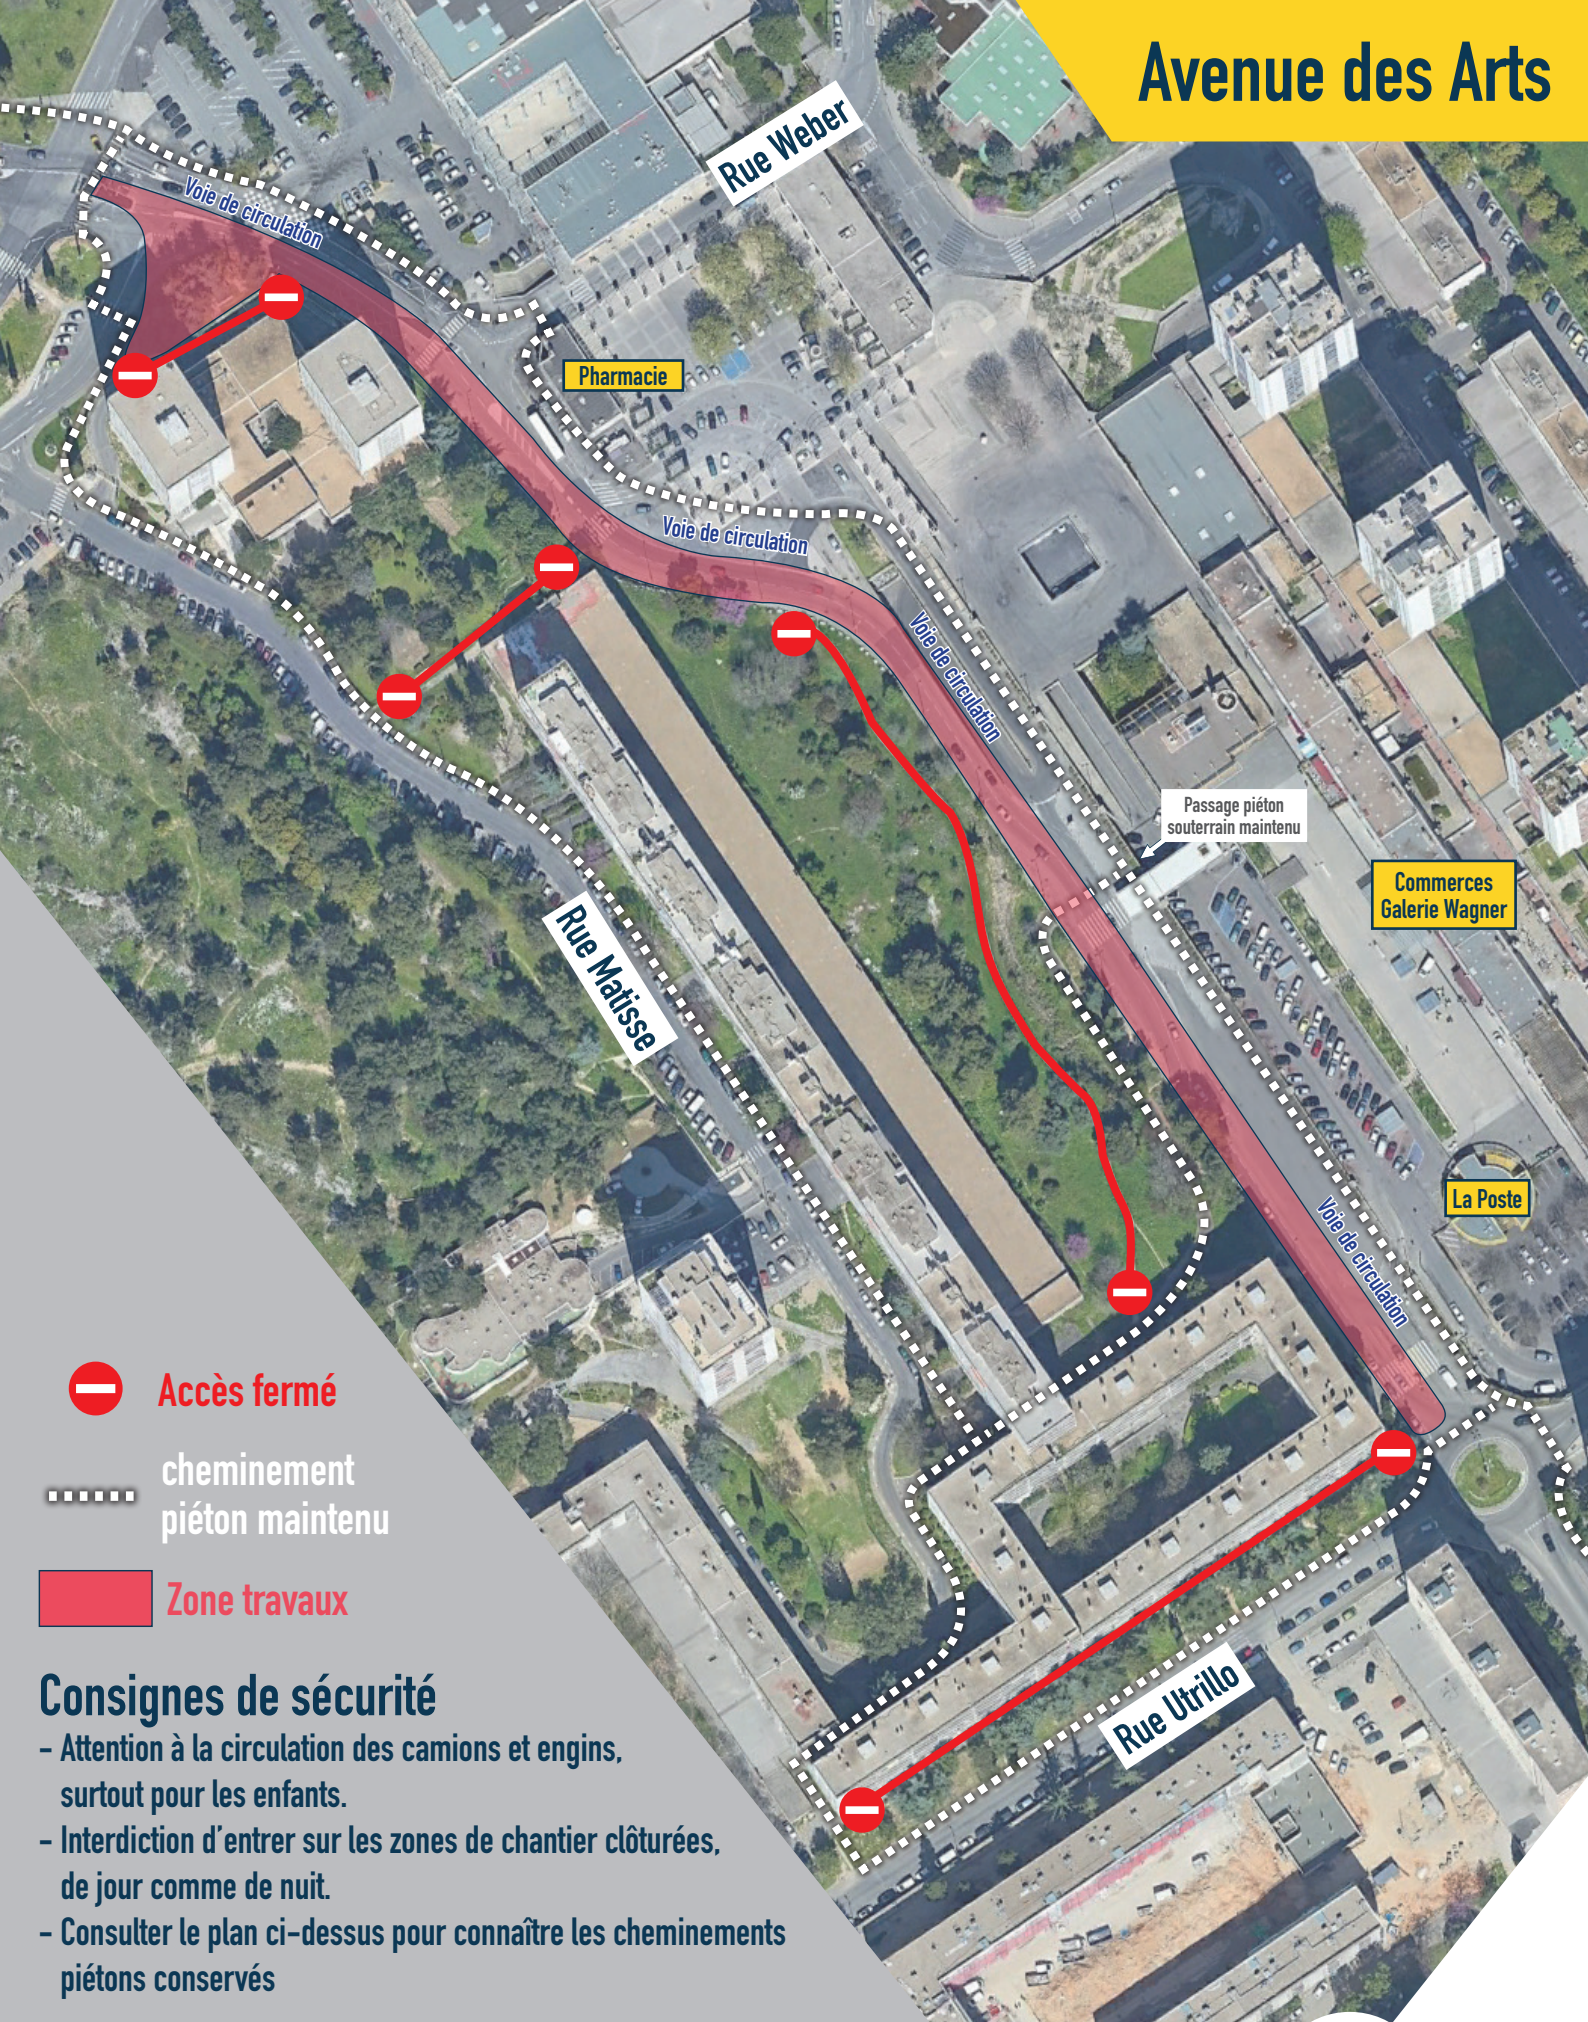

Accès fermé

cheminement piéton maintenu

Zone travaux

Consignes de sécurité

- Attention à la circulation des camions et engins, surtout pour les enfants.
- Interdiction d'entrer sur les zones de chantier clôturées, de jour comme de nuit.
- Consulter le plan ci-dessus pour connaître les cheminements piétons conservés

**Vos commerçants restent ouverts
durant les travaux**